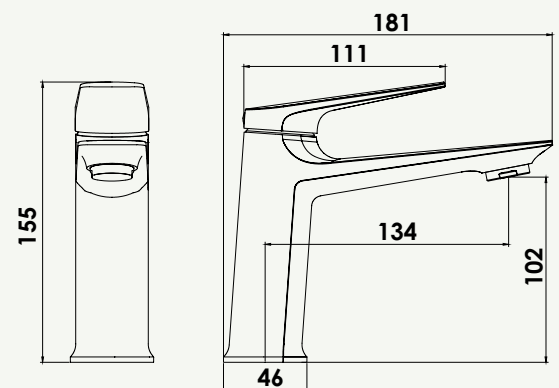

GARANTIE ET EXCLUSION

La garantie couvre les vices cachés de fabrication dans un délai de 5 ans à compter de la date d'achat, hors pièces d'usure et main d'œuvre.
Elle s'applique dans le respect des instructions de montage, d'entretien, de stockage et dans des conditions normales d'utilisation

Réf.	Gencod
501016104	3540730072139